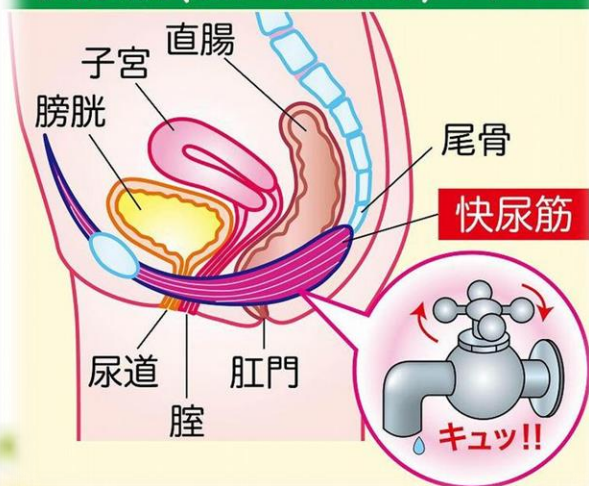

外来三二講座

日時：4月30日（木）

① 11：00～

② 11：30～

場所：1階ロビー

講師：外来看護師

骨盤底筋体操 で快適な生活!!

快尿筋(骨盤底筋群)の位置